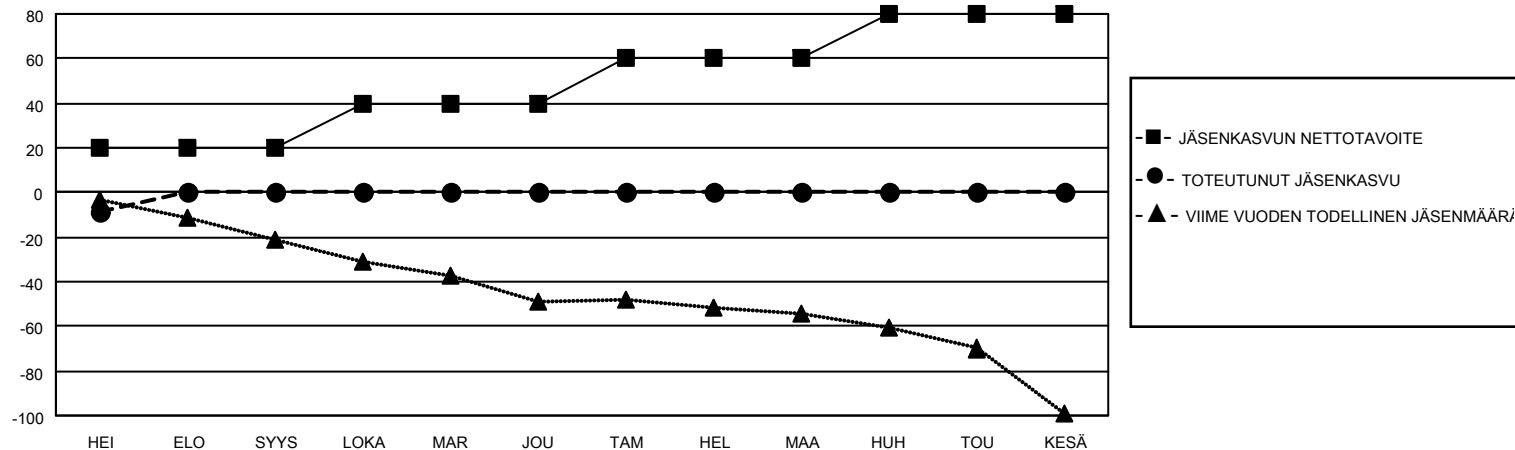

MONTHLY MEMBERSHIP PROGRESS REPORT

SIJAINTI FINLAND

District 107 M

Results as of: 7/31/2020

Klubit				jäsentä			
TULOKSET 2020-2021				TULOKSET 2020-2021			
NELJÄNNES	UUDEN KLUBIN TAVOITE	UUDET KLUBIT	LOPETETUT KLUBIT	NELJÄNNES	JÄSENKASVUN NETTOTAVOITE	TOTEUTUNUT JÄSENKASVU	POISTETUT JÄSENET (mukaan lukien siirrot)
HEI/ELO/SYYS	0	0	0	HEI/ELO/SYYS	20	2	9
LOKA/MAR/JOU	0	0	0	LOKA/MAR/JOU	20	0	0
TAM/HEL/MAA	1	0	0	TAM/HEL/MAA	20	0	0
HUH/TOU/KESÄ	0	0	0	HUH/TOU/KESÄ	20	0	0

TAVOITTEET JA UUDET KLUBIT, KUMULATIIVINEN

TAVOITTEET JA JÄSENET, KUMULATIIVINEN

LAKKAUTETUT KLUBIT: 0

0 CLUBS OF 65 LISÄNNYT YHDEN TAI USEAMMAN UUTTA JÄSENTÄ

SUKUPUOLIJAKAUMA

MIES 1,265 (78.91%)
NAINEN 338 (21.09%)