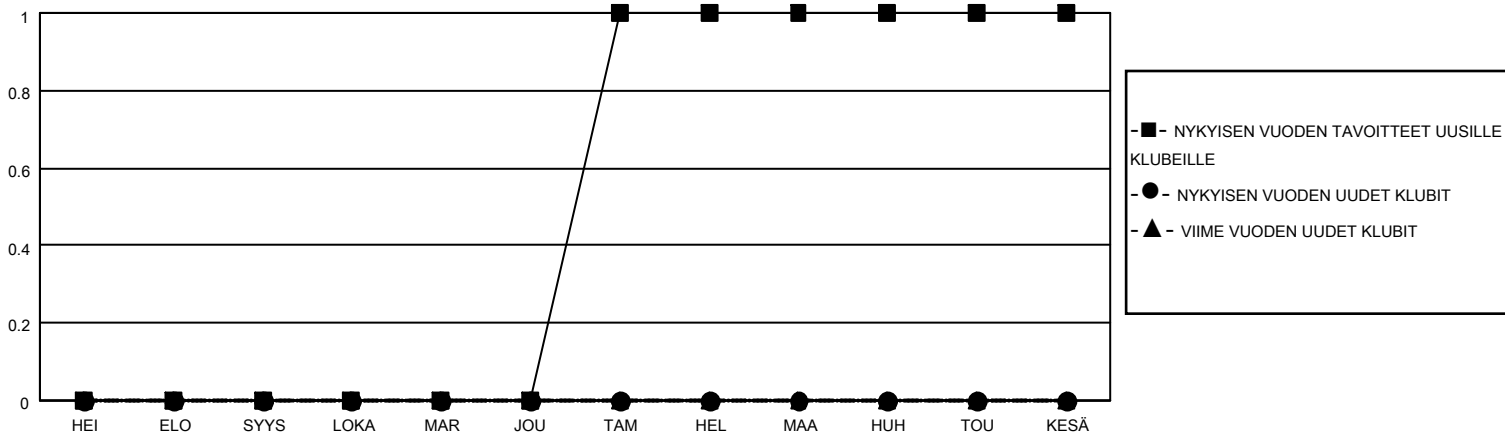

MONTHLY MEMBERSHIP PROGRESS REPORT

SIJAINTI FINLAND

District 107 M

Results as of: 7/31/2020

Klubit				jäsentä			
TULOKSET 2020-2021				TULOKSET 2020-2021			
NELJÄNNES	UUDEN KLUBIN TAVOITE	UUDET KLUBIT	LOPETETUT KLUBIT	NELJÄNNES	JÄSENKASVUN NETTOTAVOITE	TOTEUTUNUT JÄSENKASVU	POISTETUT JÄSENET (mukaan lukien siirrot)
HEI/ELO/SYYS	0	0	0	HEI/ELO/SYYS	20	2	9
LOKA/MAR/JOU	0	0	0	LOKA/MAR/JOU	20	0	0
TAM/HEL/MAA	1	0	0	TAM/HEL/MAA	20	0	0
HUH/TOU/KESÄ	0	0	0	HUH/TOU/KESÄ	20	0	0

TAVOITTEET JA UUDET KLUBIT, KUMULATIIVINEN

TAVOITTEET JA JÄSENET, KUMULATIIVINEN

LAKKAUTETUT KLUBIT: 0

0 CLUBS OF 65 LISÄNNYT YHDEN TAI USEAMMAN UUTTA JÄSENTÄ

SUKUPUOLIJAKAUMA

MIES 1,265 (78.91%)
NAINEN 338 (21.09%)